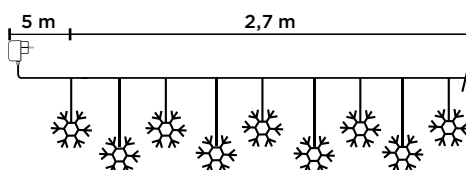

METEOR FÉNYFÜGGÖNY

fekete kábel / meleg fehér / hideg fehér színekben

LED szám	hossz	teljesítmény	meleg fehér	hideg fehér	nettó ár (Ft)	bruttó ár (Ft)
480	2×1 m	13,5 W	KDF 002	KDF 001	14 961	19 000

LEFELÉ FUTÓ
FÉNYEFFEKT

HÓPIHE JÉGCSAPFÜZÉR

átlátszó kábel / hideg fehér színben

LED szám	hossz	teljesítmény	hideg fehér	nettó ár (Ft)	bruttó ár (Ft)
54	2,7 m	3,6 W	KDH 001	6 142	7 800