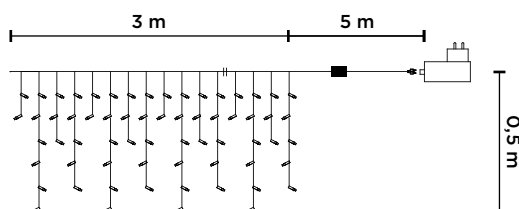

## ISPARKLE OKOS JÉGCSAPFÜZÉR

átlátszó kábel / színváltó LED-ek / mobil app / telefonról vezérelhető

LED szám	hossz	teljesítmény	RGB	nettó ár (Ft)	bruttó ár (Ft)
128	3 × 0,5 m	 3,6 W	KIS 128	7 874	10 000