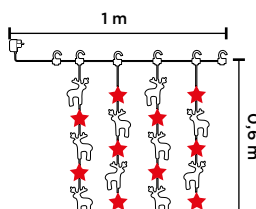

MESESZÉP FÉNYFÜZÉR

átlátszó kábel, filc anyag, karácsonyi motívumok

LED szám	hossz	teljesítmény	meleg fehér	nettó ár (Ft)	bruttó ár (Ft)
48	2,8 m	1,8 W	KDE 101	3 228	4 100

MESESZÉP FÉNYFÜGGÖNY

Átlátszó kábel / filc anyag / karácsonyi motívumok

LED szám	hossz	teljesítmény	meleg fehér	nettó ár (Ft)	bruttó ár (Ft)
120	1×0,6 m	4,32 W	KDE 102	5 827	7 400