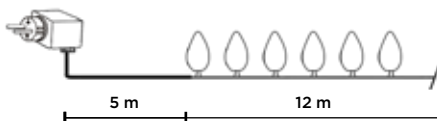

KRISTÁLYCSEPP FÉNYFÜZÉR

zöld kábel / meleg fehér / multi színekben

LED szám	hossz	teljesítmény	meleg fehér	multi	nettó ár (Ft)	bruttó ár (Ft)
60	12 m	3,6 W	KDE 061	KDE 065	9 756	12 390