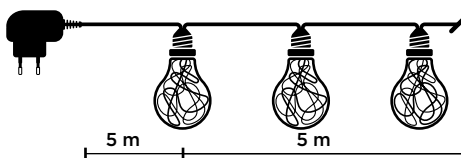

NYÁRÉJSZAKA FÉNYSOR

átlátszó kábel / klasszikus villanykörte / tündérfény LED-ekkel

cikkszám	hossz	teljesítmény	toldható	szín	nettó ár (Ft)	bruttó ár (Ft)
KDK 401	5 m	3 W	nem	 meleg fehér	6 764	8 590

Keresd a toldható fényfüzéreinket kültéri és beltéri dekorációhoz!